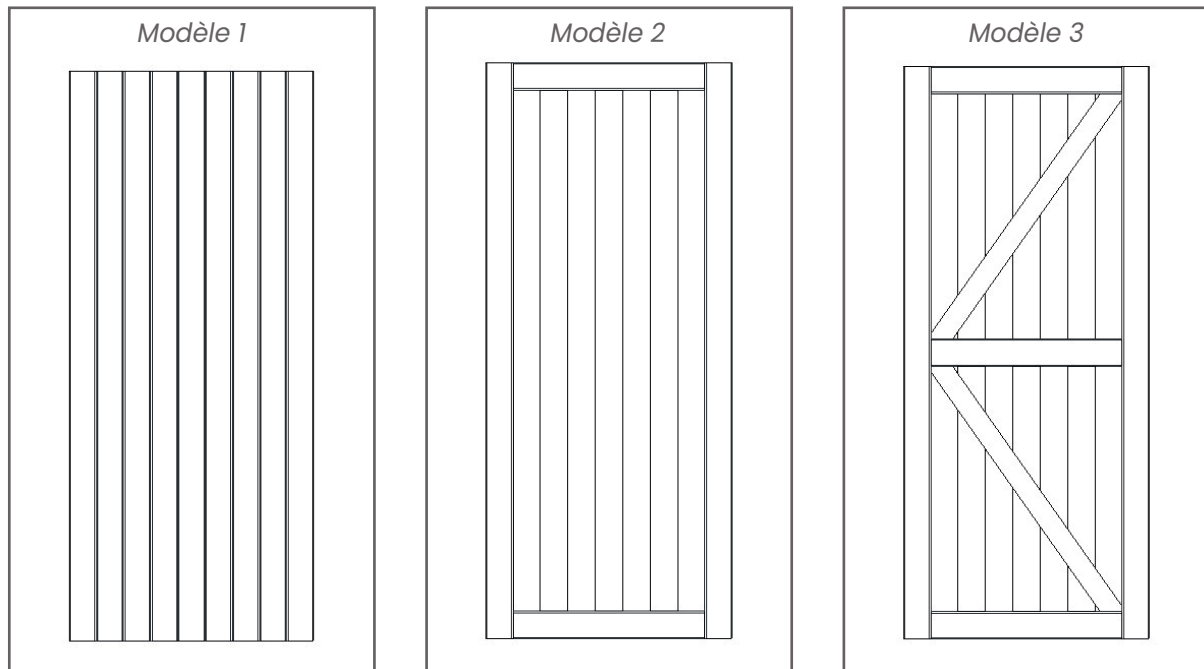

TOP FARM

"bois massif" 35mm – 40mm