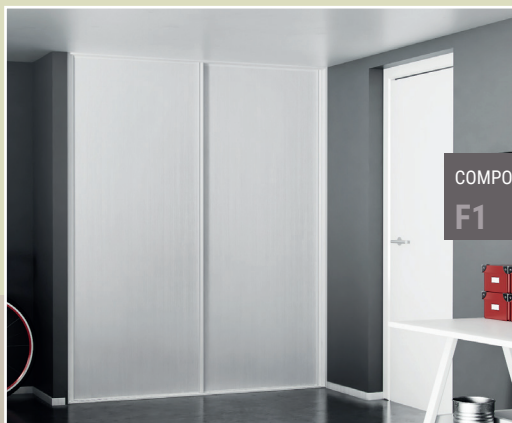

LES COMBINAISONS DE FAÇADES

COMPOSITION
F1