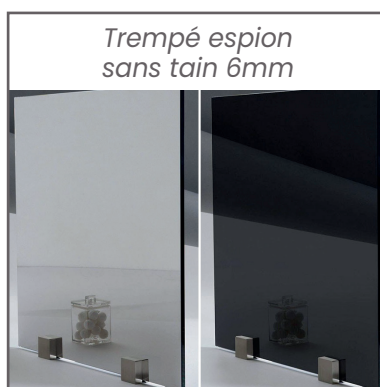

VITRAGES 6 MM

Gamme Verrières - Battante - Toplight - Tendance Chic