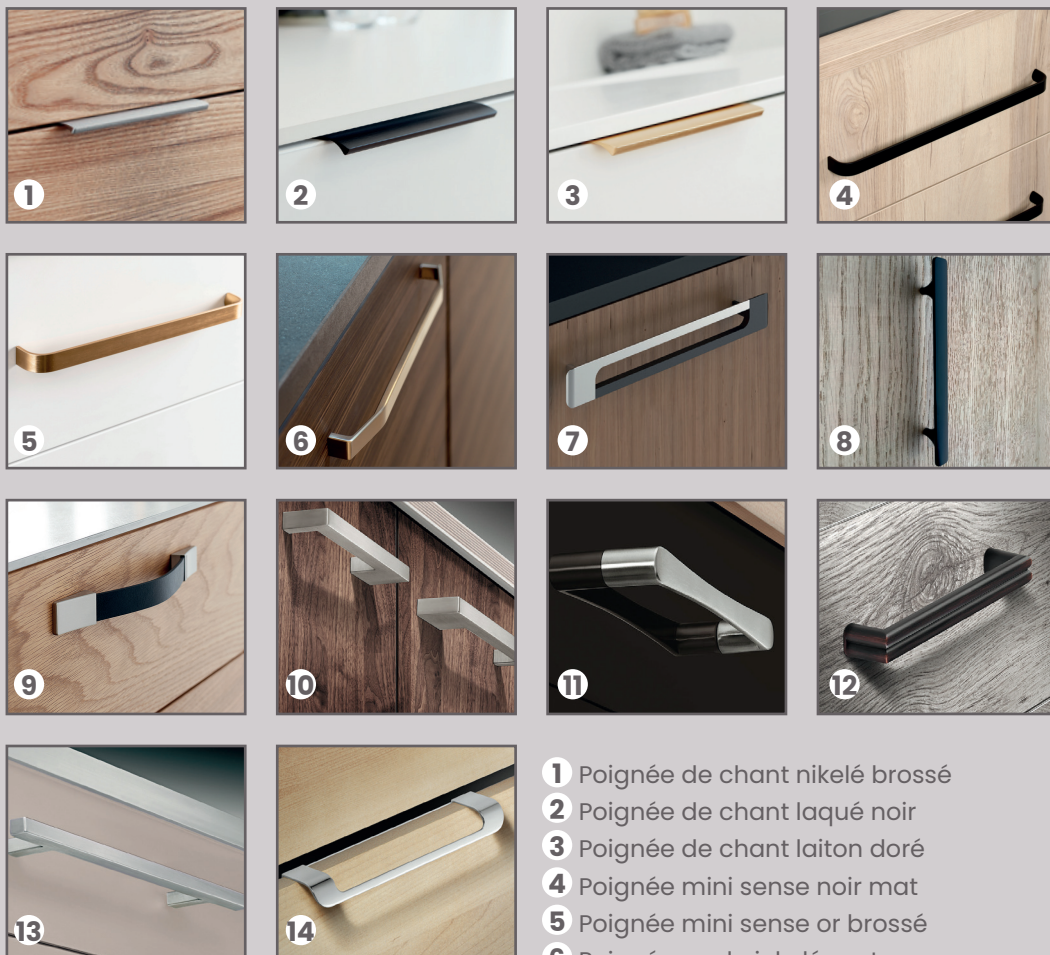

Interrupteur
touch

Dimable
variateur

Tiroirs

ACCESSOIRES

Poignées

- 1** Poignée de chant nickelé brossé
2 Poignée de chant laqué noir
3 Poignée de chant laiton doré
4 Poignée mini sense noir mat
5 Poignée mini sense or brossé
6 Poignée cool nickelé mat
7 Poignée zigzag nickelé mat/noir **8** Poignée Nina noir **9** Poignée cuir Safari noir
10 Poignée Design laqué blanc **11** Poignée Papillon **12** Poignée Rivière cuivre usé
13 Poignée socle inox brossé **14** Poignée de chant chrome poli

Boutons

- 15** FM chromé mat **16** FM noir mat **17** FM or mat **18** CISS or satiné **19** Mini oblong noir mat
20 Cuir Safari noir **21** Carré aspect zinc **22** Rond inox **23** Classic inox **24** Zamack blanc