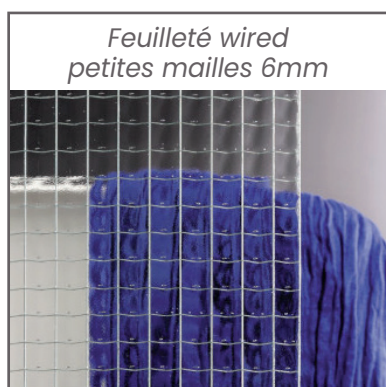

VERRES LAQUÉS

Mats AGC Matelac® 4mm

Gamme Aluland - Reverse - Initial - Toplight - Tendance Chic

Verres Laqués Striés 4 mm

Gamme Aluland - Reverse - Toplight - Tendance Chic

Miroirs 4 mm

Gamme Aluland - Reverse - Initial - Toplight - Tendance Chic

VITRAGES 6 MM

Gamme Verrières - Battante - Toplight - Tendance Chic

Crédences Verre trempé 4mm

+ verre laqué 4 mm (ou 6 mm sur demande pour certains coloris) :
voir "Verres laqués pages 48 et 49

Attention non compatible avec plaque de cuisson gaz.